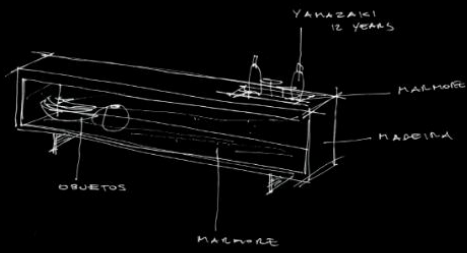

table: 921
size: 1800/2000/2200MM

table: 3279-1
size: 1600/1800/2000/2200mm

table: 3279
size: ϕ 1350*760
 ϕ 1500*760

table: 3227
size: 1800/2000/2200MM

table: 3233

size: 2250*1600*770

table: 391
size: 1350*1350*760mm
1500*1500*760mm

table: 3322
size: 1350*1350*755mm
1500*1500*755mm

table: 3280

size: 1350*1350*755mm

1500*1500*755mm

BOTECO

LINHA

LA VERA DISTINZIONE PRENDE CORPO NELL'ESSENZIALITÀ

TRUE DISTINCTION TAKING SHAPE IN MINIMALISM
ПАКОНИЧНОСТЬ КАК ОТРАЖЕНИЕ ИНДИВИДУАЛЬНОСТИ